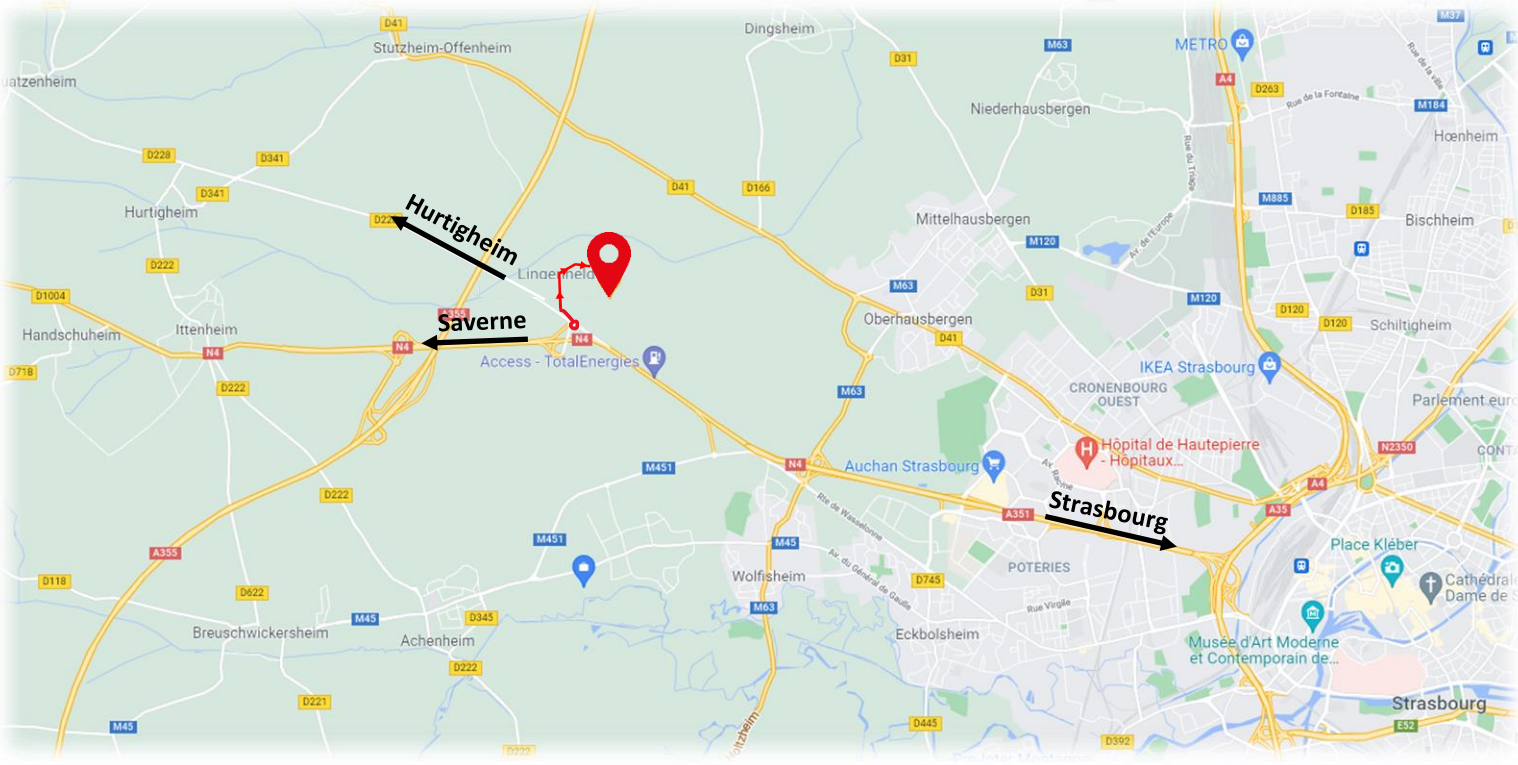

## Plan d'accès à l'unité de méthanisation METHAMUSAU

**En venant de Strasbourg / A35,**  
prendre l'autoroute A351  
vers NANCY-METZ-SAVERNE *par RN*  
et continuer sur la N4 en direction  
de SAVERNE. **Rester sur la voie de  
droite** et prendre la Sortie n°6  
« Bellevue » / Quatzenheim.

Après la station-service, au rond-  
point, prendre la première sortie  
vers le totem LINGENHELD.  
Poursuivre la route sur environ 1  
km, puis prendre à droite en  
direction des Bureaux et Atelier.

L'accès se trouve 150 mètres plus  
loin sur la droite, au niveau des **3  
containers (ci-dessous)**.

**En venant de Saverne** par la N4/  
D1004, continuer en direction de  
Strasbourg jusqu'à la sortie  
Hurtigheim. Ensuite prendre le  
chemin indiqué ci-dessus, au niveau  
du totem LINGENHELD.

### Adresse

Carrefour Bellevue, Chemin du Hitzthal  
67203 OBERSCHAEFFOLSHEIM